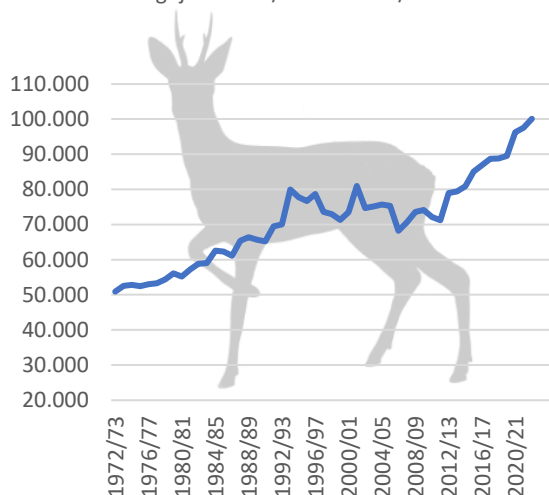

# Streckenübersicht: Rehwild / Schwarzwild in Rheinland-Pfalz (Jagdjahr 1972/'73 bis 2022/'23)

Streckenentwicklung Rehwild / Schwarzwild in Rheinland-Pfalz  
Jagdjahr 1972/'73 bis 2022/'23

“Rehwildstrecke” in RLP  
Jagdjahr 1972/'73 bis 2022/'23

“Schwarzwildstrecke” in RLP  
Jagdjahr 1972/'73 bis 2022/'23