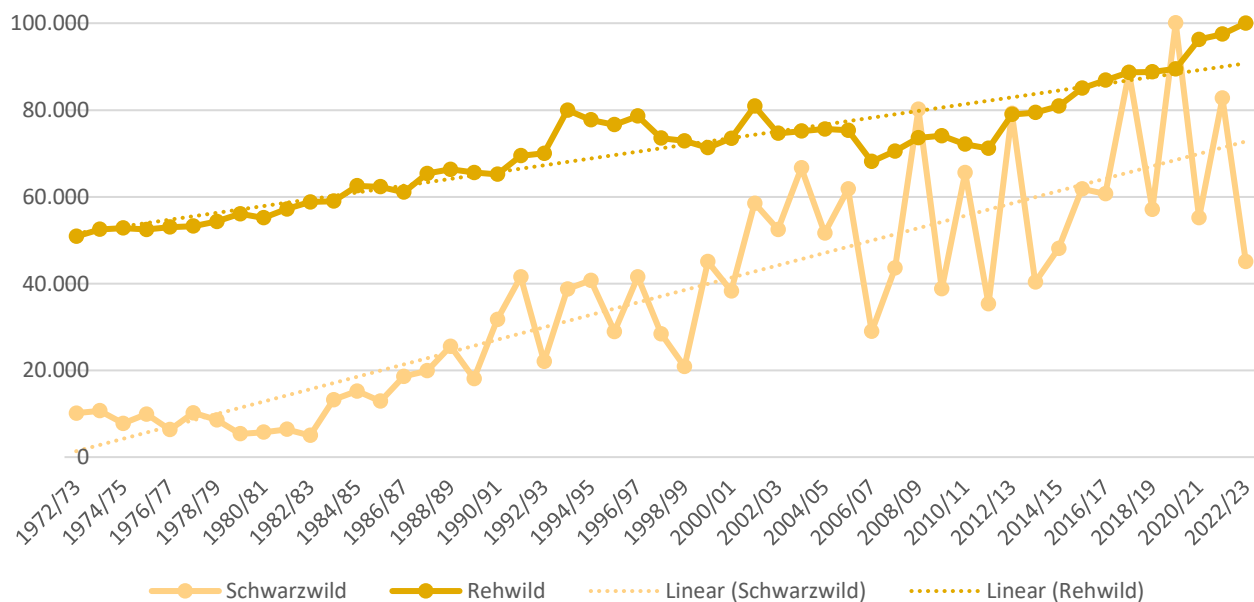

# Streckenübersicht: Rehwild / Schwarzwild in Rheinland-Pfalz (Jagdjahr 1972/'73 bis 2022/'23)

Streckenentwicklung Rehwild / Schwarzwild in Rheinland-Pfalz  
Jagdjahr 1972/'73 bis 2022/'23

“Rehwildstrecke” in RLP  
Jagdjahr 1972/'73 bis 2022/'23

“Schwarzwildstrecke” in RLP  
Jagdjahr 1972/'73 bis 2022/'23